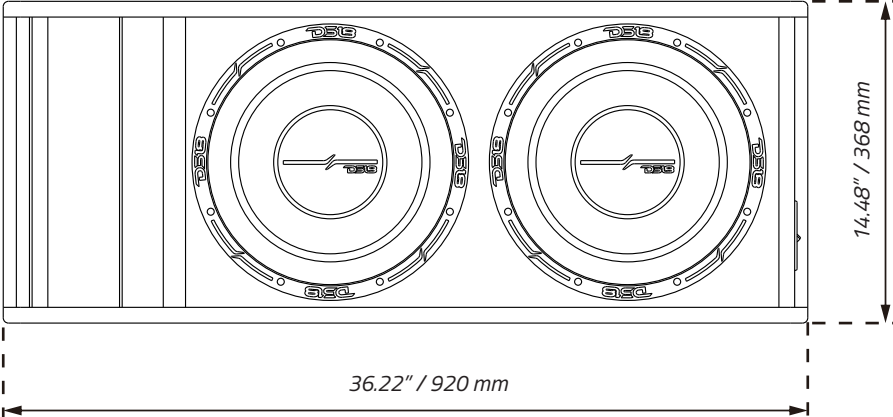

## ZR212LD

DUAL 12" SUBWOOFER WITH  
LOW TUNE PORTED BOX LOADED

CAJA PORTEADA DE BAJO TUNEO CON  
DOBLE SUBWOOFER DE 12" INCLUIDO

1Ω

ENGLISH | ESPAÑOL

## SPECIFICATIONS / ESPECIFICACIONES:

Speaker Type/Size / Tipo/Tamaño de Altavoz.....	Dual 12" / 316mm
Total Impedance / Impedancia Total.....	1 ohm
Total RMS Power Handling / Manejo de Potencia RMS total.....	1600W
Total MAX Power Handling / Manejo de Potencia MAX total.....	3200W
Sensitivity (1w/1m) / Sensibilidad (1w/1m).....	86dB
Frequency Response / Respuesta de Frecuencia.....	20Hz-200Hz
Recommended Lo Pass Crossover / Crossover Paso Bajo Recomendado.....	70Hz

## BOX SPECIFICATIONS / ESPECIFICACIONES DE LA CAJA:

Internal Volume / Volumen interno .....	141.6L / 5 ft3
Port Tune / Melodía de Puerto.....	29 Hz
Load Configuration / Configuración de carga .....	Ported Box / Caja Portada
Box Type / Tipo de caja.....	Double 12" / Doble 12"
Box Material / Material de la caja.....	3/4" (19mm) MDF
Finish Material / Material de acabado .....	Black Carpet / Alfombra Negra
Logo / Logo .....	Red Stitched / Rojo Tejido
-3Db Dropping Point / Punto de caída de -3Db.....	24 Hz

## MEASUREMENTS / MEDIDAS:

Height / Altura .....	14.48" / 368 cm
Width / Ancho.....	36.22" / 920 cm
Depth 1 / Profundidad 1.....	19.68" / 500 mm
Depth 2 / Profundidad 2 .....	21.65" / 550 mm

WE LIKE IT LOUD