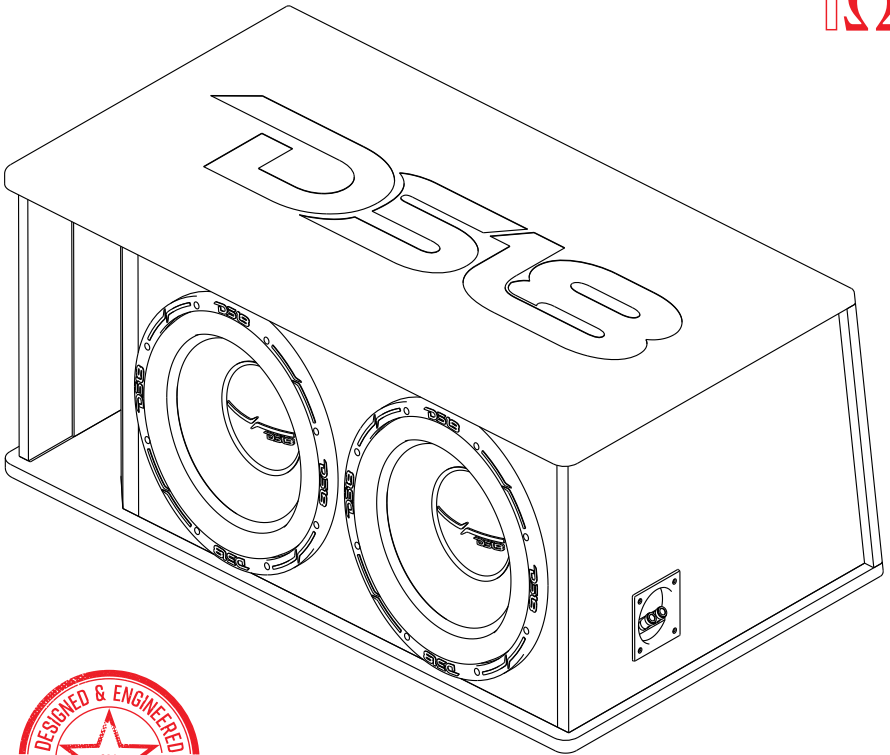

## ZR212LD

DUAL 12" SUBWOOFER WITH  
LOW TUNE PORTED BOX LOADED

CAJA PORTEADA DE BAJO TUNEO CON  
DOBLE SUBWOOFER DE 12" INCLUIDO

1Ω

ENGLISH | ESPAÑOL

## BOX SPECIFICATIONS / ESPECIFICACIONES DE LA CAJA:

Internal Volume / Volumen interno .....	141.6L / 5 ft3
Port Tune / Melodía de Puerto.....	29 Hz
Load Configuration / Configuración de carga .....	Ported Box / Caja Portada
Box Type / Tipo de caja.....	Double 12" / Doble 12"
Box Material / Material de la caja.....	3/4" (19mm) MDF
Finish Material / Material de acabado .....	Black Carpet / Alfombra Negra
Logo / Logo .....	Red Stitched / Rojo Tejido
-3Db Dropping Point / Punto de caída de -3Db.....	24 Hz

## MEASUREMENTS / MEDIDAS:

Height / Altura .....	14.48" / 368 cm
Width / Ancho.....	36.22" / 920 cm
Depth 1 / Profundidad 1.....	19.68" / 500 mm
Depth 2 / Profundidad 2 .....	21.65" / 550 mm

WE LIKE IT LOUD