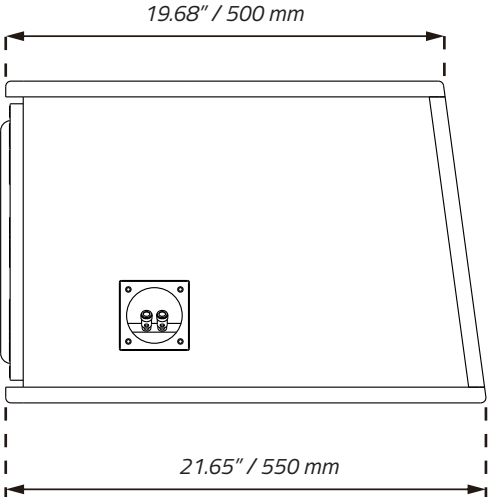

## ZR212LD

DUAL 12" SUBWOOFER WITH  
LOW TUNE PORTED BOX LOADED

CAJA PORTEADA DE BAJO TUNEO CON  
DOBLE SUBWOOFER DE 12" INCLUIDO

1Ω

ENGLISH | ESPAÑOL

## SPECIFICATIONS / ESPECIFICACIONES:

Speaker Type/Size / Tipo/Tamaño de Altavoz.....	Dual 12" / 316mm
Total Impedance / Impedancia Total.....	1 ohm
Total RMS Power Handling / Manejo de Potencia RMS total.....	1600W
Total MAX Power Handling / Manejo de Potencia MAX total.....	3200W
Sensitivity (1w/1m) / Sensibilidad (1w/1m).....	86dB
Frequency Response / Respuesta de Frecuencia.....	20Hz-200Hz
Recommended Lo Pass Crossover / Crossover Paso Bajo Recomendado.....	70Hz

## BOX SPECIFICATIONS / ESPECIFICACIONES DE LA CAJA:

Internal Volume / Volumen interno .....	141.6L / 5 ft3
Port Tune / Melodía de Puerto.....	29 Hz
Load Configuration / Configuración de carga .....	Ported Box / Caja Portada
Box Type / Tipo de caja.....	Double 12" / Doble 12"
Box Material / Material de la caja.....	3/4" (19mm) MDF
Finish Material / Material de acabado .....	Black Carpet / Alfombra Negra
Logo / Logo .....	Red Stitched / Rojo Tejido
-3Db Dropping Point / Punto de caída de -3Db.....	24 Hz

## MEASUREMENTS / MEDIDAS:

Height / Altura .....	14.48" / 368 cm
Width / Ancho.....	36.22" / 920 cm
Depth 1 / Profundidad 1.....	19.68" / 500 mm
Depth 2 / Profundidad 2 .....	21.65" / 550 mm

WE LIKE IT LOUD